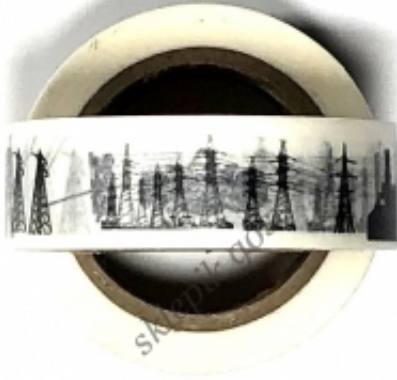

## TAŚMA WASHI

Cena	<b>6,50 zł</b>
Cena poprzednia	<b><del>8,90 zł</del></b>
Dostępność	<b>Dostępny</b>
Czas wysyłki	<b>3 dni</b>
Numer katalogowy	<b>washi 001</b>
Kod producenta	<b>washi 001</b>

### Opis produktu

TAŚMA WASHI  
szerokość 15 mm  
długość 10 metrów