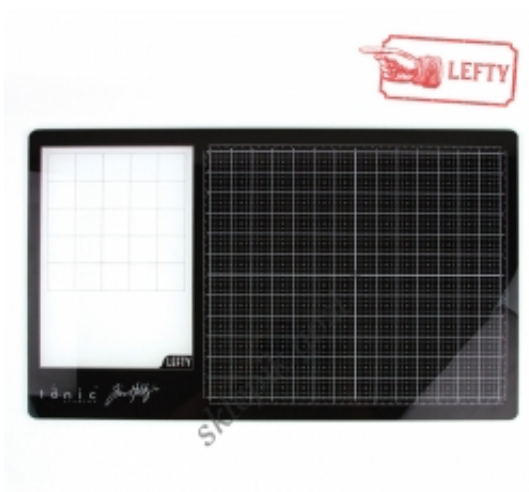

Link do produktu: <https://sklepikgosi.pl/szklana-mata-tim-holtz-glass-media-mat-dla-leworęcznych-na-zamowienie-p-11299.html>

## SZKLANA MATA - Tim Holtz glass media mat - DLA LEWORĘCZNYCH - NA ZAMÓWIENIE

Cena	<b>169,00 zł</b>
Cena poprzednia	<b>205,00 zł</b>
Dostępność	<b>Dostępny</b>
Czas wysyłki	<b>3 dni</b>
Numer katalogowy	<b>szklana mata T.H. LEWY</b>
Kod producenta	<b>szklana mata T.H. LEWY</b>

#### *MATA SZKLANA DLA LEWORĘCZNYCH NA ZAMÓWIENIE*

*Matowa szklana mata Tim Holtz firmy Tonic Studio oferuje wszechstronną powierzchnię roboczą 35,5 cm x 58,4 cm.*

*Narzędzie składa się z maty roboczej o wymiarach około 30 x 35 cm z liniami prowadzącymi. Dostępna jest również biała paleta do mieszania o wymiarach 18 x 28 cm.*