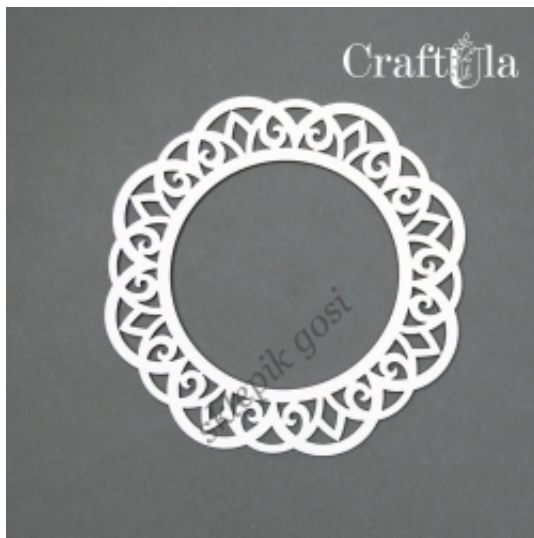

Link do produktu: <https://sklepikgosi.pl/serwetka-srednia-28m-p-12944.html>

Serwetka średnia - 28M

Cena	1,90 zł
Dostępność	Dostępny
Czas wysyłki	3 dni
Numer katalogowy	CU_ser_0028M
Kod producenta	CU_ser_0028M
Producent	CraftUla

Opis produktu

Serwetka ażurowa **średnia** wykonana z beermaty o grubości 1,5mm.

Wymiar ok. **12 cm x 12 cm**

Tekturki wykonane z beermaty można kolorować akrylami, farbami kredowymi, akwarelowymi, kredkami, tuszami oraz ozdabiać proszkami do embossingu, brokatem i innymi mediami.