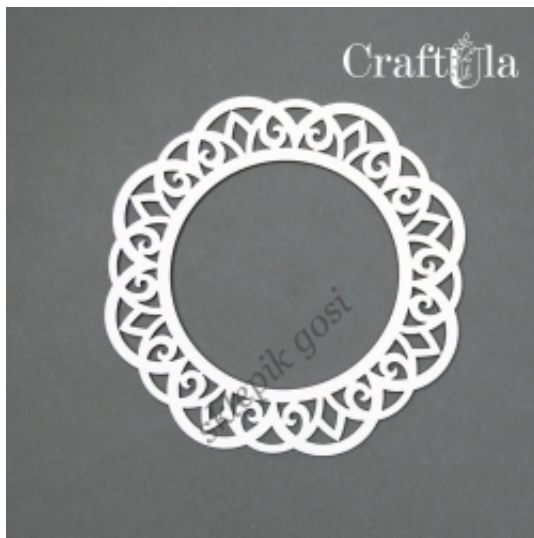

Link do produktu: <https://sklepikgosi.pl/serwetka-duza-28l-p-12945.html>

Serwetka duża - 28L

Cena	2,50 zł
Dostępność	Dostępny
Czas wysyłki	3 dni
Numer katalogowy	CU_ser_0028L
Kod producenta	CU_ser_0028L
Producent	CraftUla

Opis produktu

Serwetka ażurowa **średnia** wykonana z beermaty o grubości 1,5mm.

Wymiar ok. **14 cm x 14 cm**

Tekturki wykonane z beermaty można kolorować akrylami, farbami kredowymi, akwarelowymi, kredkami, tuszami oraz ozdabiać proszkami do embossingu, brokatem i innymi mediami.