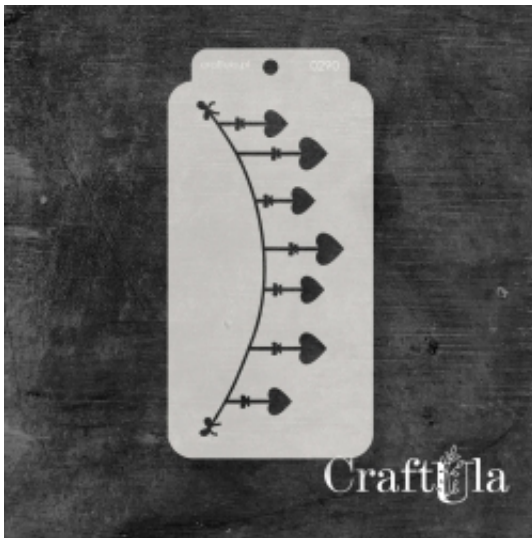

Link do produktu: <https://sklepikgosi.pl/maska-szablon-290-p-25463.html>

MASKA / SZABLON - 290

| | |
|------------------|------------------|
| Cena | 14,00 zł |
| Numer katalogowy | cu_m_0290 |
| Kod producenta | cu_m_0290 |
| Producent | CraftUla |

Opis produktu

Maska / Szablon

Maska (szablon) wielokrotnego użytku, wykonana z półprzezroczystego - mlecznego i giętkiego tworzywa.
Rozmiar: ~8x16 cm

Do wykorzystania m.in. z pastą strukturalną, farbą, mgiełkami, tuszem, gessellem. Po pracy maskę należy umyć..