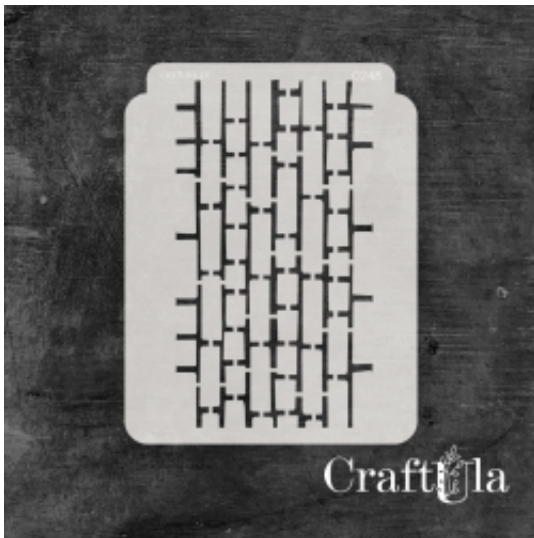

Link do produktu: <https://sklepikgosi.pl/maska-szablon-248-p-25421.html>

## MASKA / SZABLON - 248

Cena	<b>22,00 zł</b>
------	-----------------

Numer katalogowy	<b>cu_m_0248</b>
------------------	------------------

Kod producenta	<b>cu_m_0248</b>
----------------	------------------

#### **Maska / Szablon**

Maska (szablon) wielokrotnego użytku, wykonana z półprzezroczystego - mlecznego i giętkiego tworzywa.  
Rozmiar: ~**22 cm wysokości**

Do wykorzystania m.in. z pastą strukturalną, farbą, mgiełkami, tuszem, gessellem. Po pracy maskę należy umyć.