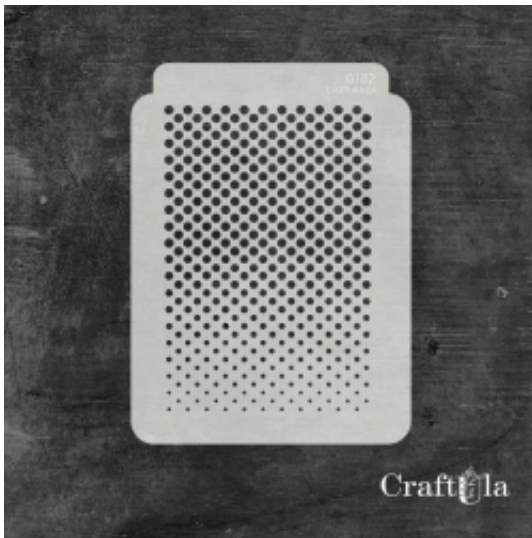

Link do produktu: <https://sklepikgosi.pl/maska-182-p-21235.html>

MASKA - 182

Cena	16,90 zł
Numer katalogowy	cu_m_182
Kod producenta	cu_m_182
Producent	CraftUla

Opis produktu

Maska / Szablon

Maska (szablon) wielokrotnego użytku, wykonana z półprzezroczystego - mlecznego i giętkiego tworzywa.
Rozmiar: ~**16 cm wysokości**

Do wykorzystania m.in. z pastą strukturalną, farbą, mgiełkami, tuszem, gessem. Po pracy maskę należy umyć.