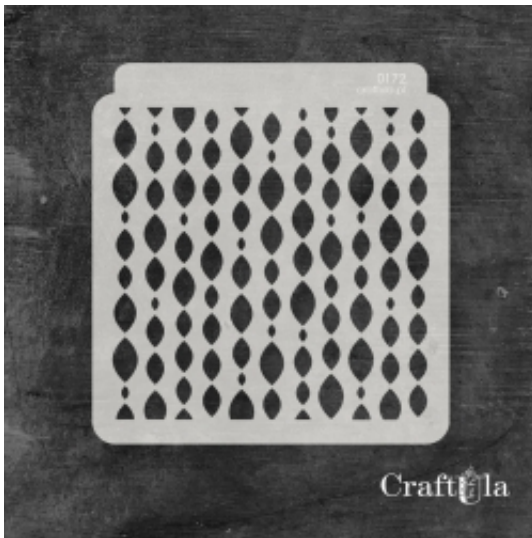

Link do produktu: <https://sklepikgosi.pl/maska-172-p-21230.html>

MASKA - 172

| | |
|------------------|-----------------|
| Cena | 15,90 zł |
| Numer katalogowy | cu_m_172 |
| Kod producenta | cu_m_172 |
| Producent | CraftUla |

Opis produktu

Maska / Szablon

Maska (szablon) wielokrotnego użytku, wykonana z półprzezroczystego - mlecznego i giętkiego tworzywa.
Rozmiar: ~**16 cm wysokości**

Do wykorzystania m.in. z pastą strukturalną, farbą, mgiełkami, tuszem, gessellem. Po pracy maskę należy umyć.