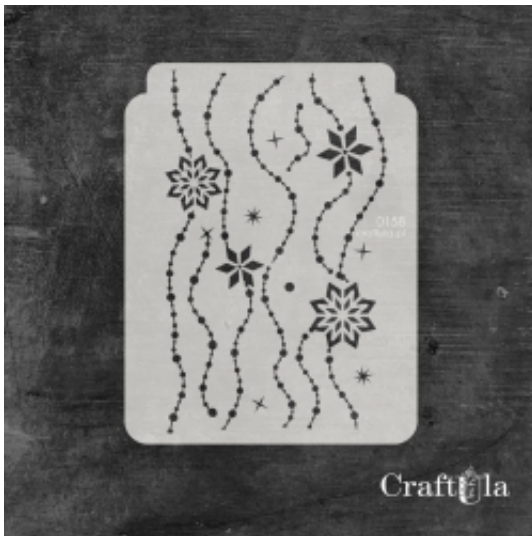

Link do produktu: <https://sklepikgosi.pl/maska-158-p-21243.html>

#### **Maska / Szablon**

Maska (szablon) wielokrotnego użytku, wykonana z półprzezroczystego - mlecznego i giętkiego tworzywa.  
Rozmiar: ~**20 cm wysokości**

Do wykorzystania m.in. z pastą strukturalną, farbą, mgiełkami, tuszem, gessem. Po pracy maskę należy umyć.