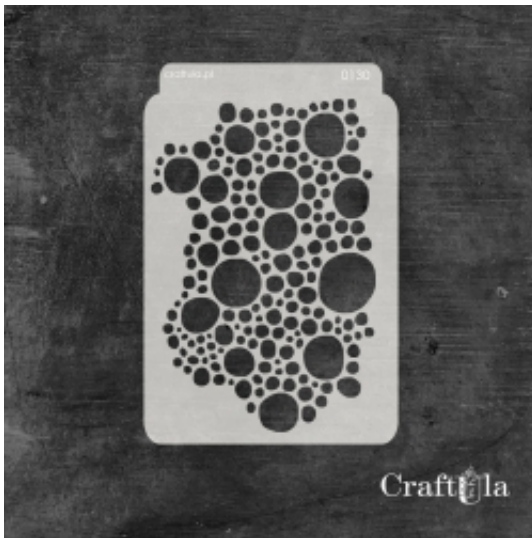

Link do produktu: <https://sklepikgosi.pl/maska-130-p-19599.html>

MASKA - 130

Cena	16,90 zł
Numer katalogowy	cu_m_130
Kod producenta	cu_m_130
Producent	CraftUla

Opis produktu

Maska / Szablon

Maska (szablon) wielokrotnego użytku, wykonana z półprzezroczystego - mlecznego i giętkiego tworzywa.
Rozmiar: ~**16 cm wysokości**