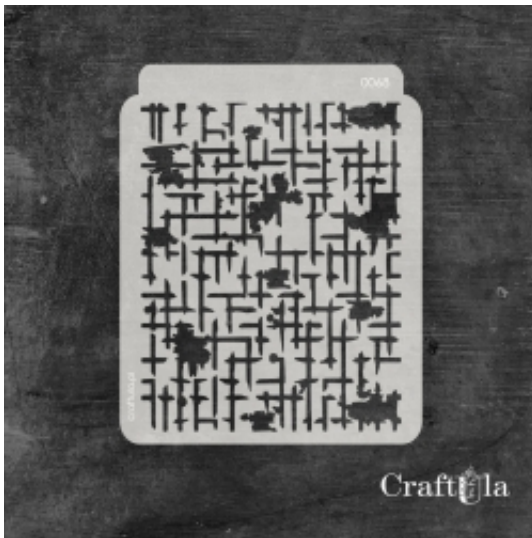

Link do produktu: <https://sklepikgosi.pl/maska-068-p-17416.html>

MASKA - 068

Cena	15,00 zł
Numer katalogowy	cu_m_068
Kod producenta	cu_m_068
Producent	CraftUla

Opis produktu

Maska / Szablon

Maska (szablon) wielokrotnego użytku, wykonana z półprzezroczystego - mlecznego i giętkiego tworzywa.
Rozmiar: ~**16 cm wysokości**

Do wykorzystania m.in. z pastą strukturalną, farbą, mgiełkami, tuszem, gessellem. Po pracy maskę należy umyć.