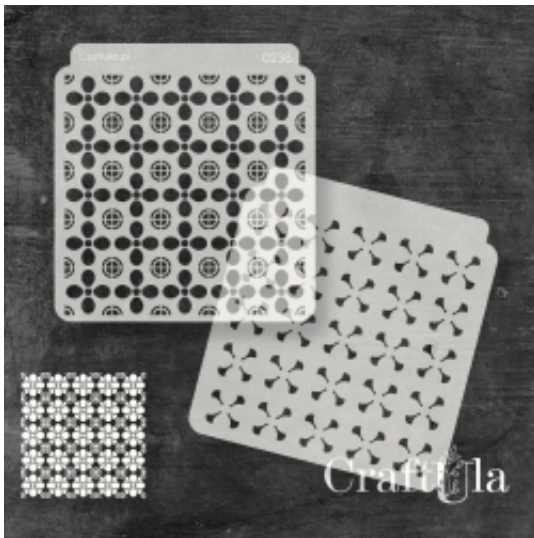

Link do produktu: <https://sklepikgosi.pl/maska-0238-p-22840.html>

MASKA - 0238

Cena **22,00 zł**

Numer katalogowy **cu_m_0238**

Kod producenta **cu_m_0238**

Producent **CraftUla**

Opis produktu

Zestaw 2 masek do tworzenia efektu 3D.

Maski (szablon) wielokrotnego użytku, wykonana z półprzezroczystego - mlecznego i giętkiego tworzywa.
Rozmiar wzoru: ~**14 cm wysokości**.

Do wykorzystania m.in. z pastą strukturalną, farbą, mgiełkami, tuszem, gessem. Po pracy maskę należy umyć.