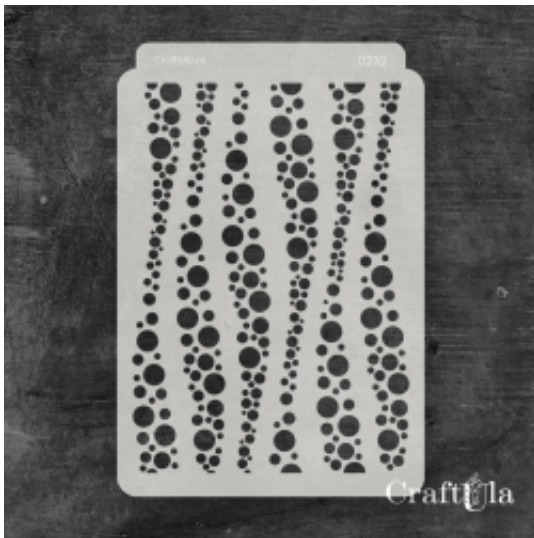

Link do produktu: <https://sklepikgosi.pl/maska-0232-p-22834.html>

## MASKA - 0232

Cena	<b>21,00 zł</b>
Numer katalogowy	<b>cu_m_0232</b>
Kod producenta	<b>cu_m_0232</b>
Producent	<b>CraftUla</b>

#### **Maska / Szablon**

Maska (szablon) wielokrotnego użytku, wykonana z półprzezroczystego - mlecznego i giętkiego tworzywa.  
Rozmiar: ~**15x22 cm**

Do wykorzystania m.in. z pastą strukturalną, farbą, mgiełkami, tuszem, gessem. Po pracy maskę należy umyć.