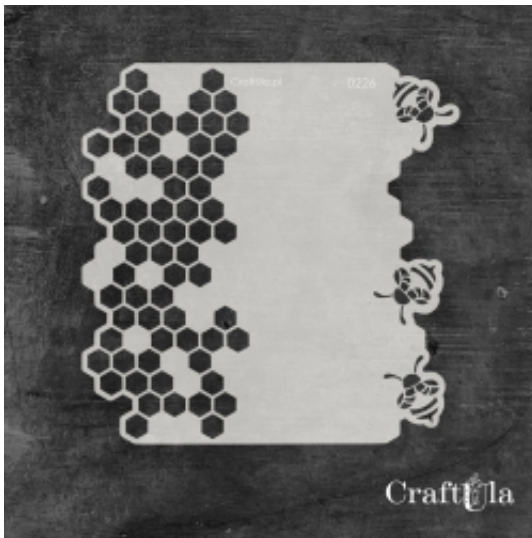

Link do produktu: <https://sklepikgosi.pl/maska-0226-p-22828.html>

## MASKA - 0226

Cena	<b>16,00 zł</b>
Numer katalogowy	<b>cu_m_0226</b>
Kod producenta	<b>cu_m_0226</b>
Producent	<b>CraftUla</b>

#### **Maska / Szablon**

Maska (szablon) wielokrotnego użytku, wykonana z półprzezroczystego - mlecznego i giętkiego tworzywa.  
Rozmiar: ~**10x16 cm**

Do wykorzystania m.in. z pastą strukturalną, farbą, mgiełkami, tuszem, gesssem. Po pracy maskę należy umyć.