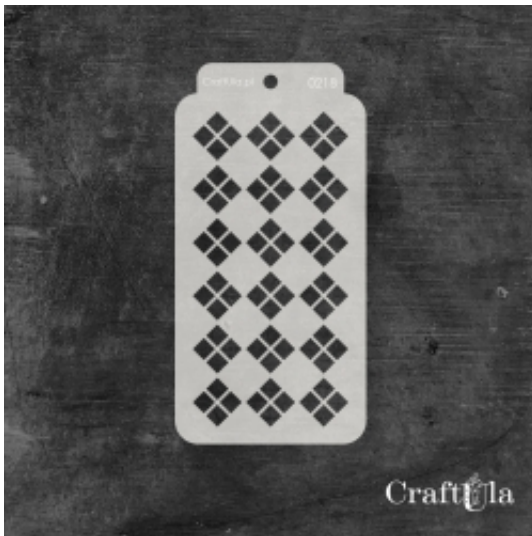

Link do produktu: <https://sklepikgosi.pl/maska-0218-p-22820.html>

MASKA - 0218

Cena	12,00 zł
Numer katalogowy	cu_m_0218
Kod producenta	cu_m_0218
Producent	CraftUla

Opis produktu

Maska / Szablon

Maska (szablon) wielokrotnego użytku, wykonana z półprzezroczystego - mlecznego i giętkiego tworzywa.
Rozmiar: ~**8x16 cm**

Do wykorzystania m.in. z pastą strukturalną, farbą, mgiełkami, tuszem, gessem. Po pracy maskę należy umyć.