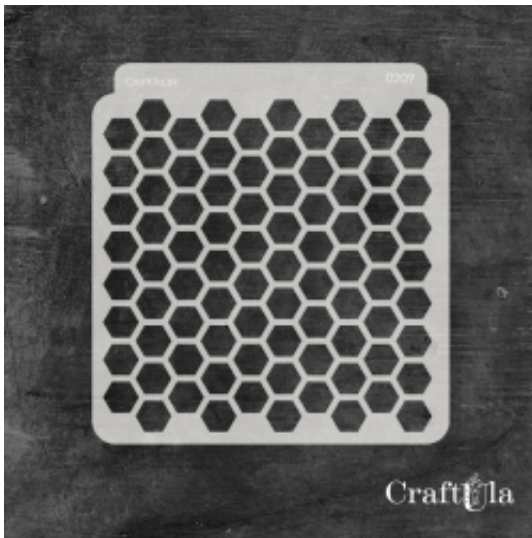

Link do produktu: <https://sklepikgosi.pl/maska-0209-p-22811.html>

MASKA - 0209

Cena	17,00 zł
Numer katalogowy	cu_m_0209
Kod producenta	cu_m_0209
Producent	CraftUla

Opis produktu

Maska / Szablon

Maska (szablon) wielokrotnego użytku, wykonana z półprzezroczystego - mlecznego i giętkiego tworzywa.
Rozmiar: ~**15x16 cm**

Do wykorzystania m.in. z pastą strukturalną, farbą, mgiełkami, tuszem, gessem. Po pracy maskę należy umyć.