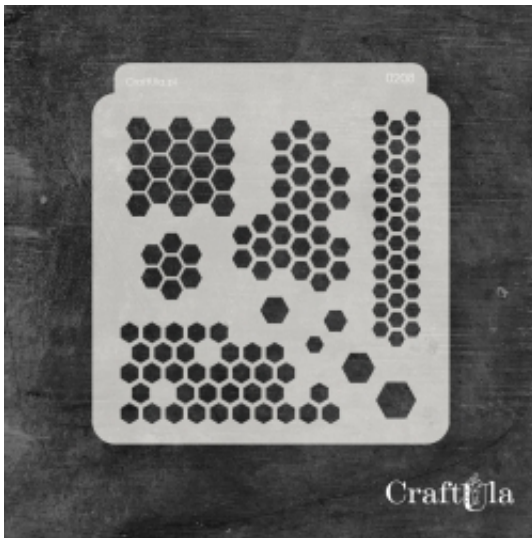

Link do produktu: <https://sklepikgosi.pl/maska-0208-p-22810.html>

MASKA - 0208

| | |
|------------------|------------------|
| Cena | 18,00 zł |
| Numer katalogowy | cu_m_0208 |
| Kod producenta | cu_m_0208 |
| Producent | CraftUla |

Opis produktu

Maska / Szablon

Maska (szablon) wielokrotnego użytku, wykonana z półprzezroczystego - mlecznego i giętkiego tworzywa.
Rozmiar: ~**15x16 cm**

Do wykorzystania m.in. z pastą strukturalną, farbą, mgiełkami, tuszem, gessem. Po pracy maskę należy umyć.