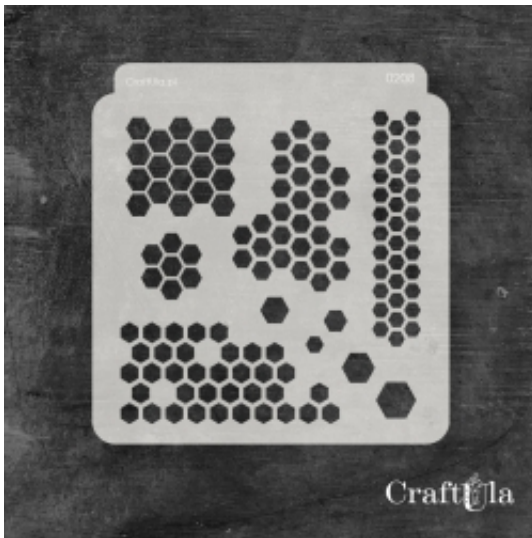

Link do produktu: <https://sklepikgosi.pl/maska-0208-p-22810.html>

MASKA - 0208

Cena	18,00 zł
Numer katalogowy	cu_m_0208
Kod producenta	cu_m_0208
Producent	CraftUla

Opis produktu

Maska / Szablon

Maska (szablon) wielokrotnego użytku, wykonana z półprzezroczystego - mlecznego i giętkiego tworzywa.
Rozmiar: ~**15x16 cm**