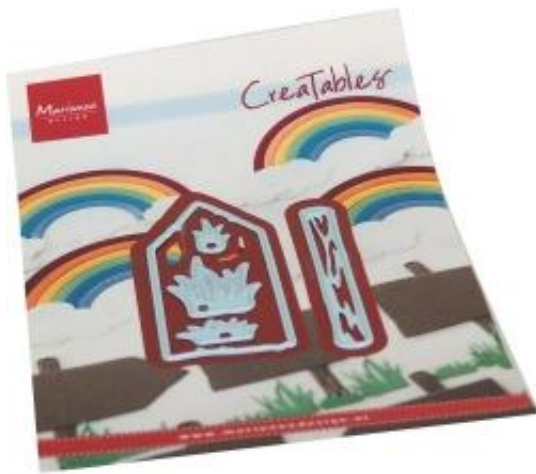

Link do produktu: <https://sklepikgosi.pl/marianne-design-creatable-road-sign-p-20425.html>

MARIANNE DESIGN - Creatable - Road Sign

Cena	19,90 zł
Cena poprzednia	25,90 zł
Dostępność	Dostępny
Czas wysyłki	3 dni
Numer katalogowy	LR0766
Kod producenta	LR0766