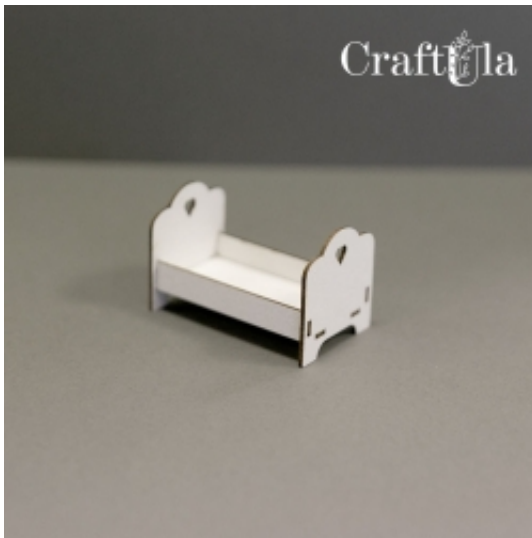

Link do produktu: <https://sklepikgosi.pl/lozeczko-1114-p-16995.html>

Łóżeczko - 1114

Cena	1,90 zł
Cena poprzednia	4,00 zł
Czas wysyłki	3 dni
Numer katalogowy	cu_1114
Kod producenta	cu_1114
Producent	CraftUla

Opis produktu

Tekturka wykonana z beermaty o grubości 1,5mm.

Wymiar największego elementu ~ **4 x 3 x 5 cm.**

Elementy są "zahaczone" na arkusz - aby wyjąć je z arkusza należy naciąć ostrym nożykiem w wyznaczonych miejscach.