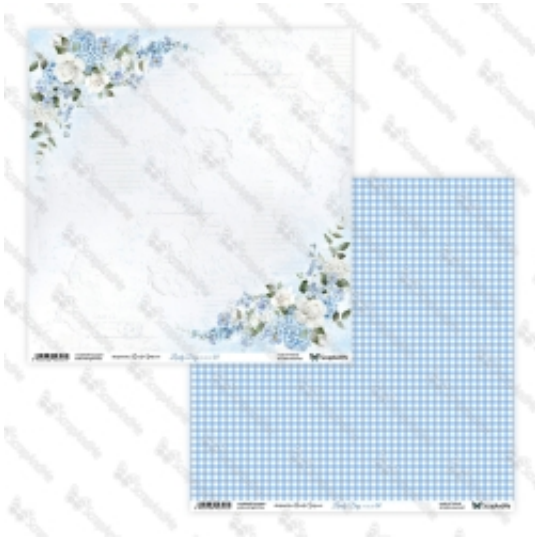

Link do produktu: <https://sklepikgosi.pl/lovely-day-in-blue-karta-34-30x30-cm-scrapandme-p-31321.html>

## LOVELY DAY IN BLUE - KARTA 3/4 - 30x30 cm - SCRAPANDME

Cena	<b>4,50 zł</b>
Numer katalogowy	<b>LDIB-03/04</b>
Kod producenta	<b>LDIB-03/04</b>
Producent	<b>ScrapAndMe</b>

### Opis produktu

Dwustronny papier do scrapbookingu

Projekt : Klaudia Szpunar

Papier bezdrzewny, bezkwasowy, gramatura 250g/m2

Wielkość 30,5 x 30,5cm (12x12 cali)

Wyprodukowany w Polsce