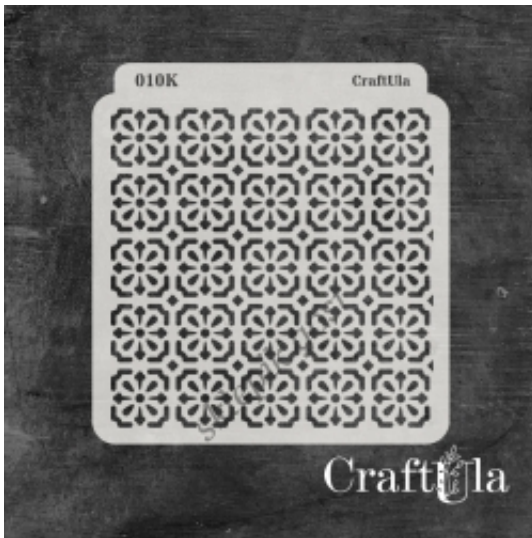

Link do produktu: <https://sklepikgosi.pl/kafelki-010k-p-14280.html>

## kafelki - 010k

Cena	<b>14,90 zł</b>
Dostępność	<b>Dostępny</b>
Czas wysyłki	<b>3 dni</b>
Numer katalogowy	<b>cu_m_0010k</b>
Kod producenta	<b>cu_m_0010k</b>
Producent	<b>CraftUla</b>

#### **Maska / Szablon**

Maska (szablon) wielokrotnego użytku, wykonana z półprzezroczystego - mlecznego i giętkiego tworzywa.  
Rozmiar: ~**15x16 cm**

Do wykorzystania m.in. z pastą strukturalną, farbą, mgiełkami, tuszem, gessem. Po pracy maskę należy umyć.