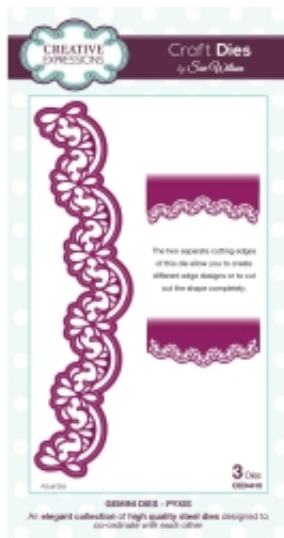

Link do produktu: <https://sklepikgosi.pl/creative-expressions-wykrojnik-gemini-dies-pyxis-border-p-24795.html>

## CREATIVE EXPRESSIONS - WYKROJNIK - GEMINI DIES - PYXIS - BORDER

Cena	<b>49,90 zł</b>
Cena poprzednia	<b>69,90 zł</b>
Dostępność	<b>Dostępny</b>
Czas wysyłki	<b>3 dni</b>
Numer katalogowy	<b>CED4410</b>
Kod producenta	<b>CED4410</b>